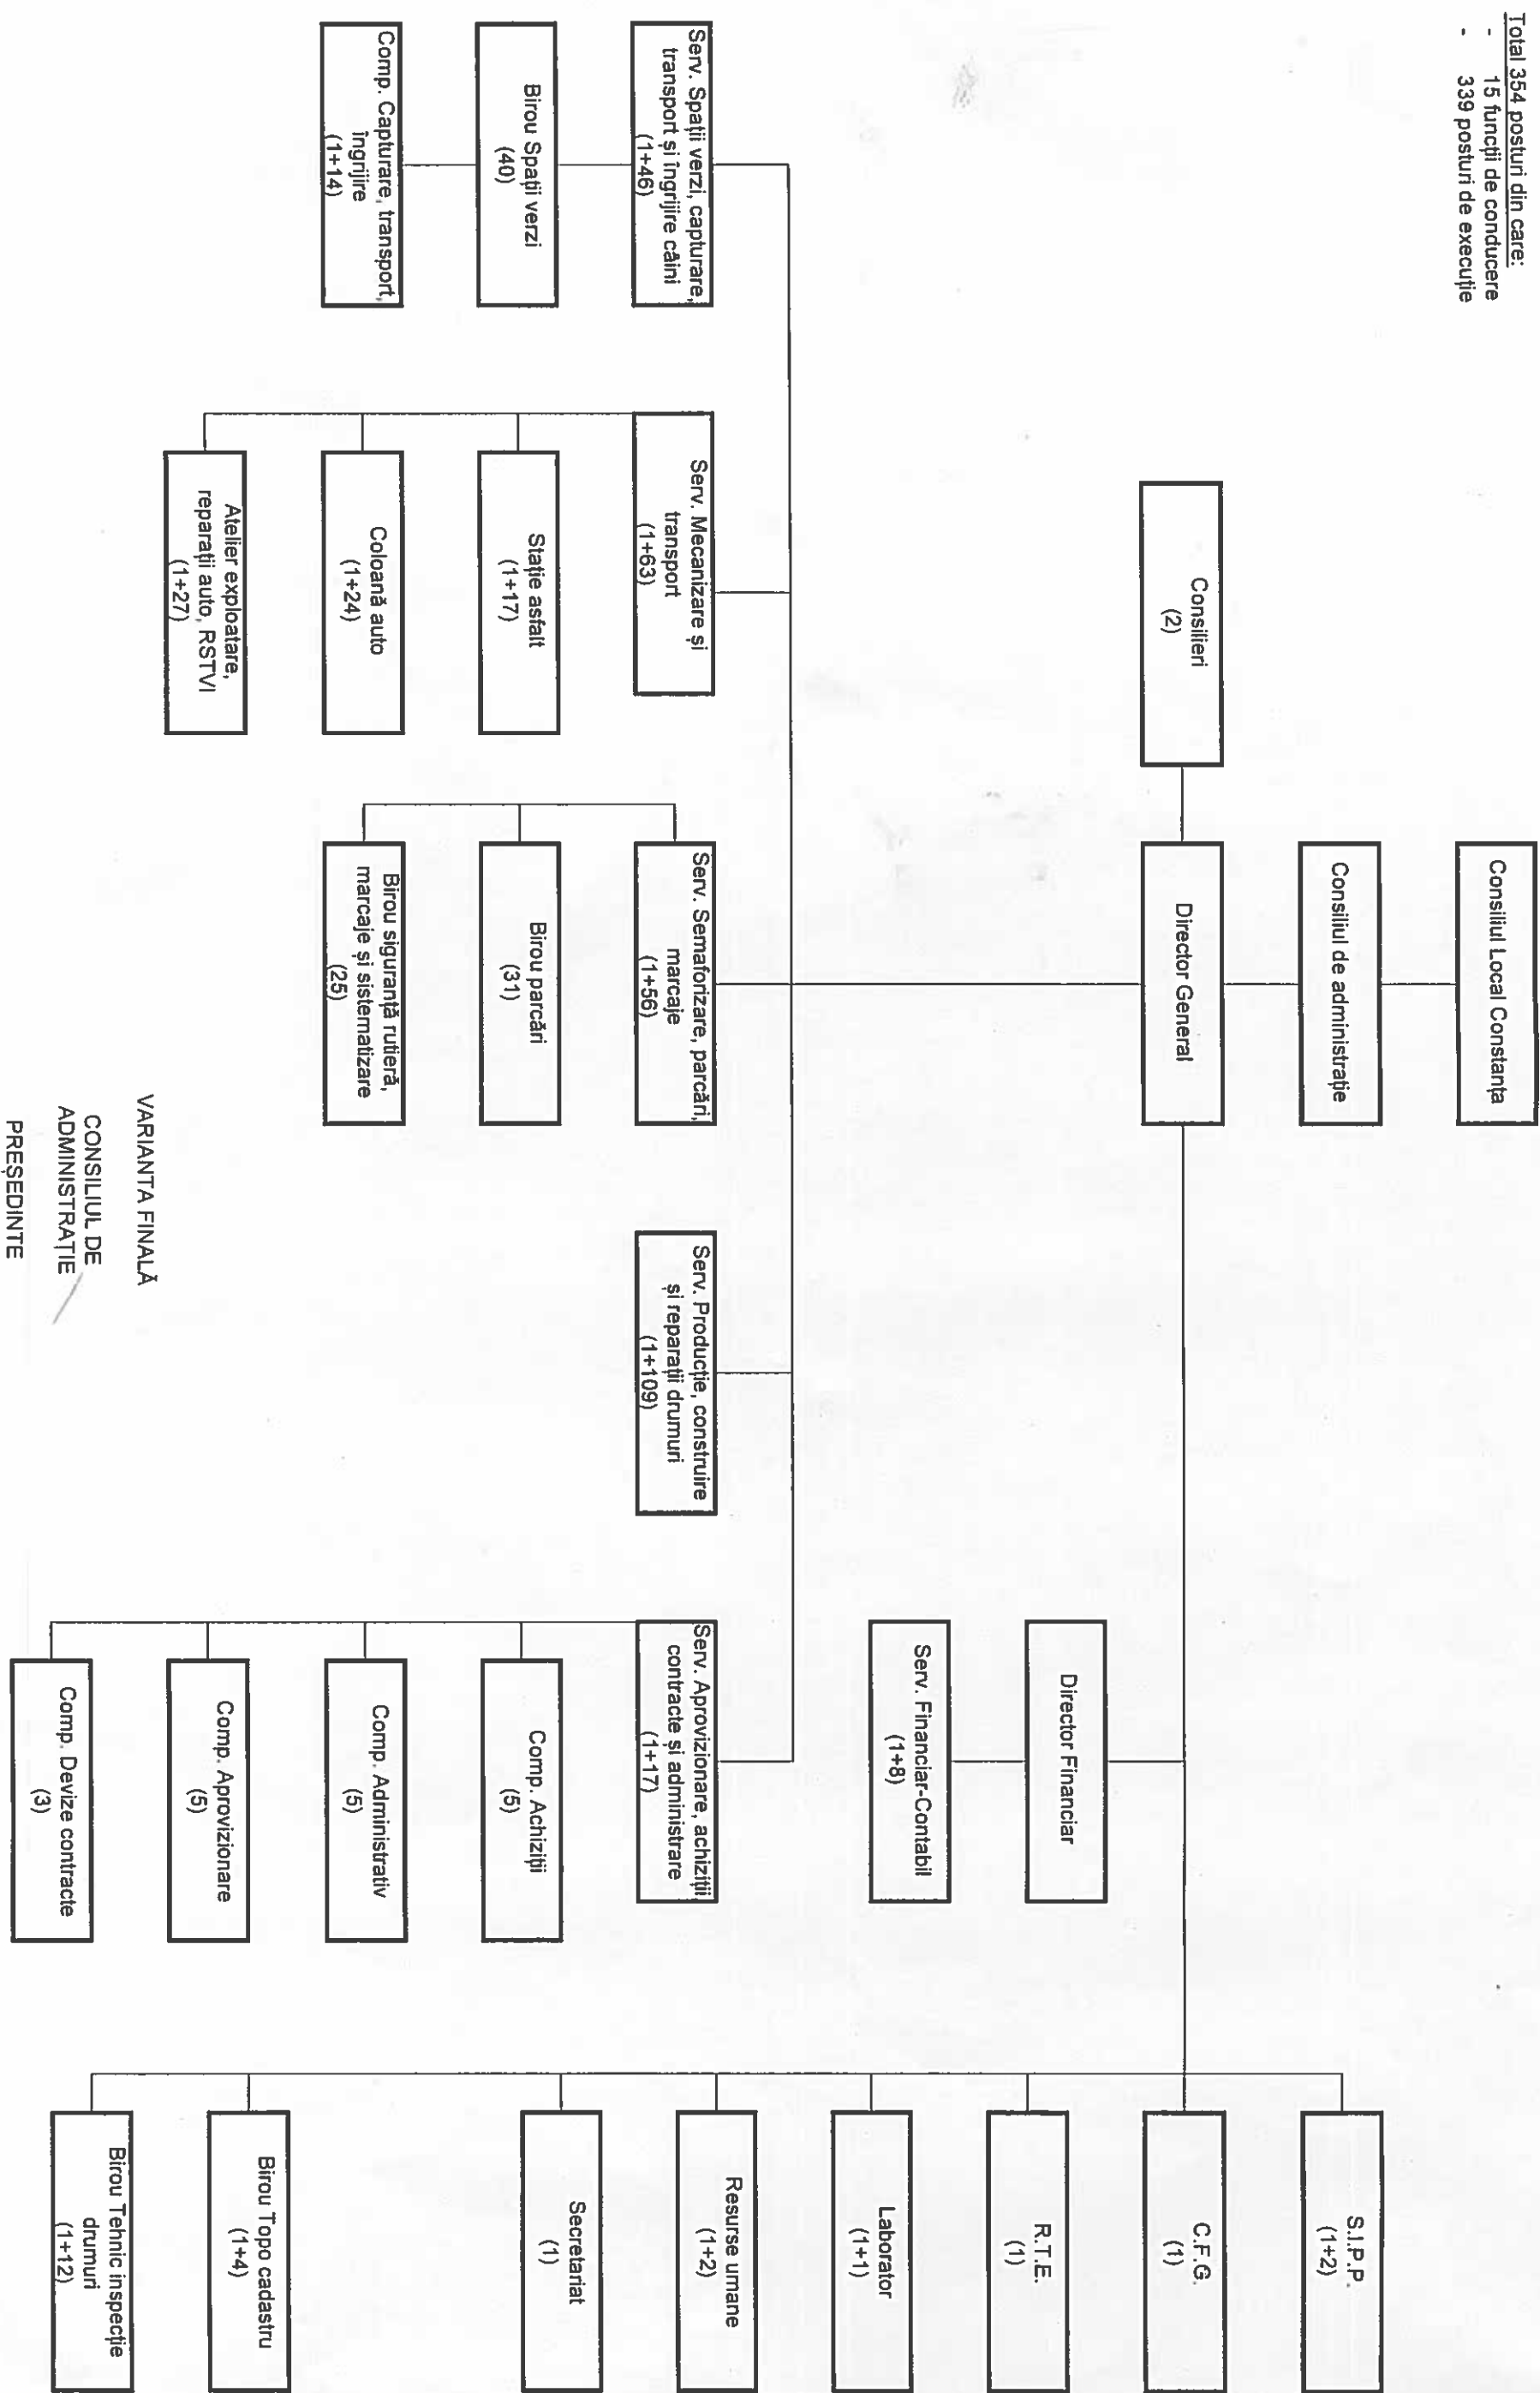

Total 354 posturi din care:
 - 15 funcții de conducere
 - 339 posturi de execuție

VARIANTA FINALĂ
 CONSILIUL DE
 ADMINISTRAȚIE
 PREȘEDINTE